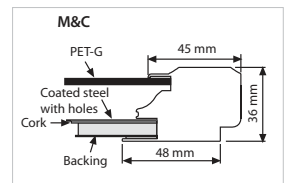

Showboards

Suitable for outdoor use. It has 3 model; with a cork backing, with a magnetic backing, with a cork and perforated steel backing. Single key 4xA4, double key 6xA4, 9xA4 and 12xA4 sizes are available and can be used both in portrait & landscape positions. The cover can be opened to 90 degrees. Each unit includes mounting screw and plugs for easy wall mounting and a free set of pins&magnets. The profile width is 45 mm and the depth of the case 36 mm.

Für den Ausseneinsatz geeignet, da wasserfest. Der Artikel hat eine Korkrückwand und beinhaltet ein Nadelset. Das Mass 4xA4 ist mit einem Schloss, die Masse 6xA4, 9xA4 und 12xA4 sind mit doppeltem Schloss erhältlich. Das Produkt kann in Hoch-und Querformat eingesetzt werden. Die Tür laesst sich zu 90 Grad öffnen. Jeder Artikel beinhaltet Dübel und Schrauben zur Wandmontage. Die Profilbreite beträgt 45 mm, die Bautiefe ist 36 mm.

Size of boards for all Showboard models:

	6A4	9A4	12A4
4A4	A4 A4	A4 A4 A4	A4 A4 A4 A4
A4 A4	A4 A4	A4 A4 A4	A4 A4 A4 A4
A4 A4	A4 A4	A4 A4 A4	A4 A4 A4 A4

MATERIAL : Silver anodised aluminium							WEIGHT WITH PACKING			PACKING SIZE	
CORK	MAGNETIC	M&C	EXTERNAL (x-y)	COPY	PAPER AREA	CAPACITY	KEY	CORK	MAGNETIC	M&C	*W X H X D
USBN1004A4	USBN2004A4	USBN3004A4	585 X 755 mm	495 X 665 mm	483 X 653 mm	4 X A4	1	6,870 kg	6,000 kg	8,250 kg	620 X 780 X 60 mm
USBN1006A4	USBN2006A4	USBN3006A4	585 X 1075 mm	495 X 985 mm	483 X 973 mm	6 X A4	2	8,950 kg	8,350 kg	11,000 kg	620 X 1100 X 60 mm
USBN1009A4	USBN2009A4	USBN3009A4	815 X 1075 mm	725 X 985 mm	713 X 973 mm	9 X A4	2	12,500 kg	11,600 kg	15,100 kg	850 X 1100 X 60 mm
USBN1012A4	USBN2012A4	USBN3012A4	1045 X 1075 mm	955 X 985 mm	943 X 973 mm	12 X A4	2	15,400 kg	14,210 kg	19,000 kg	1080 X 1100 X 60 mm