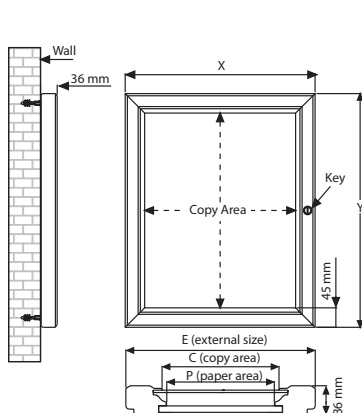

Showboards

Suitable for outdoor use. It has 3 model; with a cork backing, with a magnetic backing, with a cork and perforated steel backing. Single key 4xA4, double key 6xA4, 9xA4 and 12xA4 sizes are available and can be used both in portrait & landscape positions. The cover can be opened to 90 degrees. Each unit includes mounting screw and plugs for easy wall mounting and a free set of pins&magnets. The profile width is 45 mm and the depth of the case 36 mm.

Für den Ausseneinsatz geeignet, da wasserfest. Der Artikel hat eine Korkrückwand und beinhaltet ein Nadelset. Das Mass 4xA4 ist mit einem Schloss, die Masse 6xA4, 9xA4 und 12xA4 sind mit doppeltem Schloss erhältlich. Das Produkt kann in Hoch-und Querformat eingesetzt werden. Die Tür laesst sich zu 90 Grad öffnen. Jeder Artikel beinhaltet Dübel und Schrauben zur Wandmontage. Die Profilbreite beträgt 45 mm, die Bautiefe ist 36 mm.

Size of boards for all Showboard models:

	6A4	9A4	12A4
4A4	A4 A4	A4 A4 A4	A4 A4 A4 A4
A4 A4	A4 A4	A4 A4 A4	A4 A4 A4 A4
A4 A4	A4 A4	A4 A4 A4	A4 A4 A4 A4

MATERIAL : Silver anodised aluminium							WEIGHT WITH PACKING			PACKING SIZE	
CORK	MAGNETIC	M&C	EXTERNAL (x-y)	COPY	PAPER AREA	CAPACITY	KEY	CORK	MAGNETIC	M&C	*W X H X D
USBN1004A4	USBN2004A4	USBN3004A4	585 X 755 mm	495 X 665 mm	483 X 653 mm	4 X A4	1	6,870 kg	6,000 kg	8,250 kg	620 X 780 X 60 mm
USBN1006A4	USBN2006A4	USBN3006A4	585 X 1075 mm	495 X 985 mm	483 X 973 mm	6 X A4	2	8,950 kg	8,350 kg	11,000 kg	620 X 1100 X 60 mm
USBN1009A4	USBN2009A4	USBN3009A4	815 X 1075 mm	725 X 985 mm	713 X 973 mm	9 X A4	2	12,500 kg	11,600 kg	15,100 kg	850 X 1100 X 60 mm
USBN1012A4	USBN2012A4	USBN3012A4	1045 X 1075 mm	955 X 985 mm	943 X 973 mm	12 X A4	2	15,400 kg	14,210 kg	19,000 kg	1080 X 1100 X 60 mm

*W:Width H: Height D: Depth