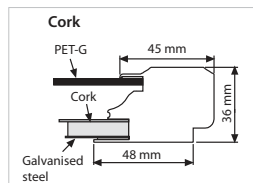

Showboards

Suitable for outdoor use. It has 3 model; with a cork backing, with a magnetic backing, with a cork and perforated steel backing. Single key 4xA4, double key 6xA4, 9xA4 and 12xA4 sizes are available and can be used both in portrait & landscape positions. The cover can be opened to 90 degrees. Each unit includes mounting screw and plugs for easy wall mounting and a free set of pins&magnets. The profile width is 45 mm and the depth of the case 36 mm.

Für den Ausseneinsatz geeignet, da wasserfest. Der Artikel hat eine Korkrückwand und beinhaltet ein Nadelset. Das Mass 4xA4 ist mit einem Schloss, die Masse 6xA4, 9xA4 und 12xA4 sind mit doppeltem Schloss erhältlich. Das Produkt kann in Hoch-und Querformat eingesetzt werden. Die Tür laesst sich zu 90 Grad öffnen. Jeder Artikel beinhaltet Dübel und Schrauben zur Wandmontage. Die Profilbreite beträgt 45 mm, die Bautiefe ist 36 mm.

Size of boards for all Showboard models:

	6A4	9A4	12A4
4A4	A4 A4	A4 A4 A4	A4 A4 A4 A4
A4 A4	A4 A4	A4 A4 A4	A4 A4 A4 A4
A4 A4	A4 A4	A4 A4 A4	A4 A4 A4 A4

MATERIAL : Silver anodised aluminium							WEIGHT WITH PACKING			PACKING SIZE	
CORK	MAGNETIC	M&C	EXTERNAL (x-y)	COPY	PAPER AREA	CAPACITY	KEY	CORK	MAGNETIC	M&C	*W X H X D
USBN1004A4	USBN2004A4	USBN3004A4	585 X 755 mm	495 X 665 mm	483 X 653 mm	4 X A4	1	6,870 kg	6,000 kg	8,250 kg	620 X 780 X 60 mm
USBN1006A4	USBN2006A4	USBN3006A4	585 X 1075 mm	495 X 985 mm	483 X 973 mm	6 X A4	2	8,950 kg	8,350 kg	11,000 kg	620 X 1100 X 60 mm
USBN1009A4	USBN2009A4	USBN3009A4	815 X 1075 mm	725 X 985 mm	713 X 973 mm	9 X A4	2	12,500 kg	11,600 kg	15,100 kg	850 X 1100 X 60 mm
USBN1012A4	USBN2012A4	USBN3012A4	1045 X 1075 mm	955 X 985 mm	943 X 973 mm	12 X A4	2	15,400 kg	14,210 kg	19,000 kg	1080 X 1100 X 60 mm