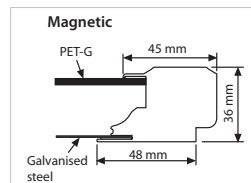

Showboards

Suitable for outdoor use. It has 3 model; with a cork backing, with a magnetic backing, with a cork and perforated steel backing. Single key 4xA4, double key 6xA4, 9xA4 and 12xA4 sizes are available and can be used both in portrait & landscape positions. The cover can be opened to 90 degrees. Each unit includes mounting screw and plugs for easy wall mounting and a free set of pins&magnets. The profile width is 45 mm and the depth of the case 36 mm.

Für den Ausseneinsatz geeignet, da wasserfest. Der Artikel hat eine Korkrückwand und beinhaltet ein Nadelset. Das Mass 4xA4 ist mit einem Schloss, die Masse 6xA4, 9xA4 und 12xA4 sind mit doppeltem Schloss erhältlich. Das Produkt kann in Hoch-und Querformat eingesetzt werden. Die Tür laesst sich zu 90 Grad öffnen. Jeder Artikel beinhaltet Dübel und Schrauben zur Wandmontage. Die Profilbreite beträgt 45 mm, die Bautiefe ist 36 mm.

Size of boards for all Showboard models:

	6A4	9A4	12A4
4A4	A4 A4	A4 A4 A4	A4 A4 A4 A4
A4 A4	A4 A4	A4 A4 A4	A4 A4 A4 A4
A4 A4	A4 A4	A4 A4 A4	A4 A4 A4 A4

MATERIAL : Silver anodised aluminium							WEIGHT WITH PACKING			PACKING SIZE	
CORK	MAGNETIC	M&C	EXTERNAL (x-y)	COPY	PAPER AREA	CAPACITY	KEY	CORK	MAGNETIC	M&C	*W X H X D
USBN1004A4	USBN2004A4	USBN3004A4	585 X 755 mm	495 X 665 mm	483 X 653 mm	4 X A4	1	6,870 kg	6,000 kg	8,250 kg	620 X 780 X 60 mm
USBN1006A4	USBN2006A4	USBN3006A4	585 X 1075 mm	495 X 985 mm	483 X 973 mm	6 X A4	2	8,950 kg	8,350 kg	11,000 kg	620 X 1100 X 60 mm
USBN1009A4	USBN2009A4	USBN3009A4	815 X 1075 mm	725 X 985 mm	713 X 973 mm	9 X A4	2	12,500 kg	11,600 kg	15,100 kg	850 X 1100 X 60 mm
USBN1012A4	USBN2012A4	USBN3012A4	1045 X 1075 mm	955 X 985 mm	943 X 973 mm	12 X A4	2	15,400 kg	14,210 kg	19,000 kg	1080 X 1100 X 60 mm