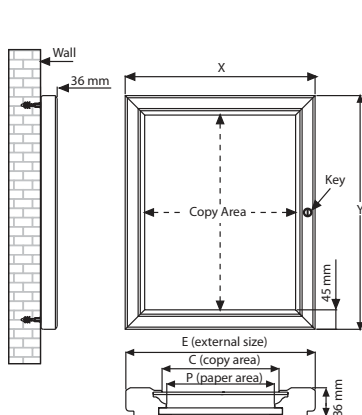

# Showboards

Suitable for outdoor use. It has 3 model; with a cork backing, with a magnetic backing, with a cork and perforated steel backing. Single key 4xA4, double key 6xA4, 9xA4 and 12xA4 sizes are available and can be used both in portrait & landscape positions. The cover can be opened to 90 degrees. Each unit includes mounting screw and plugs for easy wall mounting and a free set of pins&magnets. The profile width is 45 mm and the depth of the case 36 mm.

*Für den Ausseneinsatz geeignet, da wasserfest. Der Artikel hat eine Korkrückwand und beinhaltet ein Nadelset. Das Mass 4xA4 ist mit einem Schloss, die Masse 6xA4, 9xA4 und 12xA4 sind mit doppeltem Schloss erhältlich. Das Produkt kann in Hoch-und Querformat eingesetzt werden. Die Tür laesst sich zu 90 Grad öffnen. Jeder Artikel beinhaltet Dübel und Schrauben zur Wandmontage. Die Profilbreite beträgt 45 mm, die Bautiefe ist 36 mm.*

Size of boards for all Showboard models:

	6A4	9A4	12A4
4A4	A4 A4	A4 A4 A4	A4 A4 A4 A4
A4 A4	A4 A4	A4 A4 A4	A4 A4 A4 A4
A4 A4	A4 A4	A4 A4 A4	A4 A4 A4 A4

MATERIAL : Silver anodised aluminium							WEIGHT WITH PACKING			PACKING SIZE	
CORK	MAGNETIC	M&C	EXTERNAL (x-y)	COPY	PAPER AREA	CAPACITY	KEY	CORK	MAGNETIC	M&C	*W X H X D
USBN1004A4	USBN2004A4	USBN3004A4	585 X 755 mm	495 X 665 mm	483 X 653 mm	4 X A4	1	6,870 kg	6,000 kg	8,250 kg	620 X 780 X 60 mm
USBN1006A4	USBN2006A4	USBN3006A4	585 X 1075 mm	495 X 985 mm	483 X 973 mm	6 X A4	2	8,950 kg	8,350 kg	11,000 kg	620 X 1100 X 60 mm
USBN1009A4	USBN2009A4	USBN3009A4	815 X 1075 mm	725 X 985 mm	713 X 973 mm	9 X A4	2	12,500 kg	11,600 kg	15,100 kg	850 X 1100 X 60 mm
USBN1012A4	USBN2012A4	USBN3012A4	1045 X 1075 mm	955 X 985 mm	943 X 973 mm	12 X A4	2	15,400 kg	14,210 kg	19,000 kg	1080 X 1100 X 60 mm

\*W:Width H: Height D: Depth