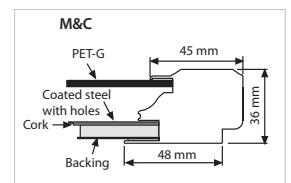

# Showboards

Suitable for outdoor use. It has 3 model; with a cork backing, with a magnetic backing, with a cork and perforated steel backing. Single key 4xA4, double key 6xA4, 9xA4 and 12xA4 sizes are available and can be used both in portrait & landscape positions. The cover can be opened to 90 degrees. Each unit includes mounting screw and plugs for easy wall mounting and a free set of pins&magnets. The profile width is 45 mm and the depth of the case 36 mm.

*Für den Ausseneinsatz geeignet, da wasserfest. Der Artikel hat eine Korkrückwand und beinhaltet ein Nadelset. Das Mass 4xA4 ist mit einem Schloss, die Masse 6xA4, 9xA4 und 12xA4 sind mit doppeltem Schloss erhältlich. Das Produkt kann in Hoch-und Querformat eingesetzt werden. Die Tür laesst sich zu 90 Grad öffnen. Jeder Artikel beinhaltet Dübel und Schrauben zur Wandmontage. Die Profilbreite beträgt 45 mm, die Bautiefe ist 36 mm.*

Size of boards for all Showboard models:

	6A4	9A4	12A4
4A4	A4 A4	A4 A4 A4	A4 A4 A4 A4
A4 A4	A4 A4	A4 A4 A4	A4 A4 A4 A4
A4 A4	A4 A4	A4 A4 A4	A4 A4 A4 A4

MATERIAL : Silver anodised aluminium							WEIGHT WITH PACKING			PACKING SIZE	
CORK	MAGNETIC	M&C	EXTERNAL (x-y)	COPY	PAPER AREA	CAPACITY	KEY	CORK	MAGNETIC	M&C	*W X H X D
USBN1004A4	USBN2004A4	USBN3004A4	585 X 755 mm	495 X 665 mm	483 X 653 mm	4 X A4	1	6,870 kg	6,000 kg	8,250 kg	620 X 780 X 60 mm
USBN1006A4	USBN2006A4	USBN3006A4	585 X 1075 mm	495 X 985 mm	483 X 973 mm	6 X A4	2	8,950 kg	8,350 kg	11,000 kg	620 X 1100 X 60 mm
USBN1009A4	USBN2009A4	USBN3009A4	815 X 1075 mm	725 X 985 mm	713 X 973 mm	9 X A4	2	12,500 kg	11,600 kg	15,100 kg	850 X 1100 X 60 mm
USBN1012A4	USBN2012A4	USBN3012A4	1045 X 1075 mm	955 X 985 mm	943 X 973 mm	12 X A4	2	15,400 kg	14,210 kg	19,000 kg	1080 X 1100 X 60 mm