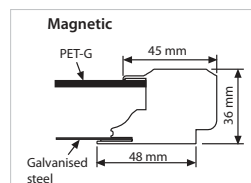

# Showboards

Suitable for outdoor use. It has 3 model; with a cork backing, with a magnetic backing, with a cork and perforated steel backing. Single key 4xA4, double key 6xA4, 9xA4 and 12xA4 sizes are available and can be used both in portrait & landscape positions. The cover can be opened to 90 degrees. Each unit includes mounting screw and plugs for easy wall mounting and a free set of pins&magnets. The profile width is 45 mm and the depth of the case 36 mm.

*Für den Ausseneinsatz geeignet, da wasserfest. Der Artikel hat eine Korkrückwand und beinhaltet ein Nadelset. Das Mass 4xA4 ist mit einem Schloss, die Masse 6xA4, 9xA4 und 12xA4 sind mit doppeltem Schloss erhältlich. Das Produkt kann in Hoch-und Querformat eingesetzt werden. Die Tür laesst sich zu 90 Grad öffnen. Jeder Artikel beinhaltet Dübel und Schrauben zur Wandmontage. Die Profilbreite beträgt 45 mm, die Bautiefe ist 36 mm.*

Size of boards for all Showboard models:

	6A4	9A4	12A4
4A4	A4 A4	A4 A4 A4	A4 A4 A4 A4
A4 A4	A4 A4	A4 A4 A4	A4 A4 A4 A4
A4 A4	A4 A4	A4 A4 A4	A4 A4 A4 A4

MATERIAL : Silver anodised aluminium							WEIGHT WITH PACKING			PACKING SIZE	
CORK	MAGNETIC	M&C	EXTERNAL (x-y)	COPY	PAPER AREA	CAPACITY	KEY	CORK	MAGNETIC	M&C	*W X H X D
USBN1004A4	USBN2004A4	USBN3004A4	585 X 755 mm	495 X 665 mm	483 X 653 mm	4 X A4	1	6,870 kg	6,000 kg	8,250 kg	620 X 780 X 60 mm
USBN1006A4	USBN2006A4	USBN3006A4	585 X 1075 mm	495 X 985 mm	483 X 973 mm	6 X A4	2	8,950 kg	8,350 kg	11,000 kg	620 X 1100 X 60 mm
USBN1009A4	USBN2009A4	USBN3009A4	815 X 1075 mm	725 X 985 mm	713 X 973 mm	9 X A4	2	12,500 kg	11,600 kg	15,100 kg	850 X 1100 X 60 mm
USBN1012A4	USBN2012A4	USBN3012A4	1045 X 1075 mm	955 X 985 mm	943 X 973 mm	12 X A4	2	15,400 kg	14,210 kg	19,000 kg	1080 X 1100 X 60 mm