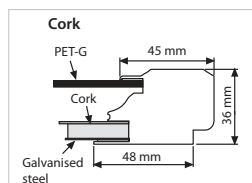

# Showboards

Suitable for outdoor use. It has 3 model; with a cork backing, with a magnetic backing, with a cork and perforated steel backing. Single key 4xA4, double key 6xA4, 9xA4 and 12xA4 sizes are available and can be used both in portrait & landscape positions. The cover can be opened to 90 degrees. Each unit includes mounting screw and plugs for easy wall mounting and a free set of pins&magnets. The profile width is 45 mm and the depth of the case 36 mm.

*Für den Ausseneinsatz geeignet, da wasserfest. Der Artikel hat eine Korkrückwand und beinhaltet ein Nadelset. Das Mass 4xA4 ist mit einem Schloss, die Masse 6xA4, 9xA4 und 12xA4 sind mit doppeltem Schloss erhältlich. Das Produkt kann in Hoch-und Querformat eingesetzt werden. Die Tür laesst sich zu 90 Grad öffnen. Jeder Artikel beinhaltet Dübel und Schrauben zur Wandmontage. Die Profilbreite beträgt 45 mm, die Bautiefe ist 36 mm.*

Size of boards for all Showboard models:

	6A4	9A4	12A4
4A4	A4 A4	A4 A4 A4	A4 A4 A4 A4
A4 A4	A4 A4	A4 A4 A4	A4 A4 A4 A4
A4 A4	A4 A4	A4 A4 A4	A4 A4 A4 A4

MATERIAL : Silver anodised aluminium							WEIGHT WITH PACKING			PACKING SIZE	
CORK	MAGNETIC	M&C	EXTERNAL (x-y)	COPY	PAPER AREA	CAPACITY	KEY	CORK	MAGNETIC	M&C	*W X H X D
USBN1004A4	USBN2004A4	USBN3004A4	585 X 755 mm	495 X 665 mm	483 X 653 mm	4 X A4	1	6,870 kg	6,000 kg	8,250 kg	620 X 780 X 60 mm
USBN1006A4	USBN2006A4	USBN3006A4	585 X 1075 mm	495 X 985 mm	483 X 973 mm	6 X A4	2	8,950 kg	8,350 kg	11,000 kg	620 X 1100 X 60 mm
USBN1009A4	USBN2009A4	USBN3009A4	815 X 1075 mm	725 X 985 mm	713 X 973 mm	9 X A4	2	12,500 kg	11,600 kg	15,100 kg	850 X 1100 X 60 mm
USBN1012A4	USBN2012A4	USBN3012A4	1045 X 1075 mm	955 X 985 mm	943 X 973 mm	12 X A4	2	15,400 kg	14,210 kg	19,000 kg	1080 X 1100 X 60 mm